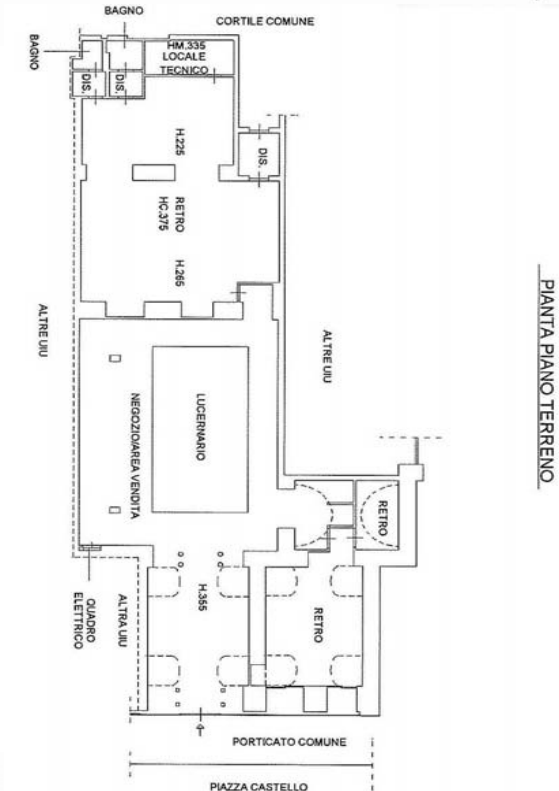

BEL

BEL PROPERTIES

Bata

TORINO
PIAZZA CASTELLO, 85/89

L' unità immobiliare ad uso negozio è posta al piano terreno di uno stabile storico ubicato all'interno dell' area pedonale prospiciente Piazza Castello, posizione molto favorevole dal punto di vista commerciale.

L'immobile ha una superficie di mq. 330 interamente dedicati all'esposizione e alla vendita di calzature ed è dotata inoltre di possibilità di carico scarico dalla corte interna del palazzo.

L'inquilino occupa l'immobile in forza di contratto d'affitto di ramo d'azienda.

LOCATION		
PIAZZA CASTELLO, 85/89 – TORINO (ITA)		
FLOOR	GLA/sq.m..	RENT/year
T	330	€ 350.000,00
DESTINATION OF USE	TENANT	EXPIRY DATE
Retail Shop	Bata	2023