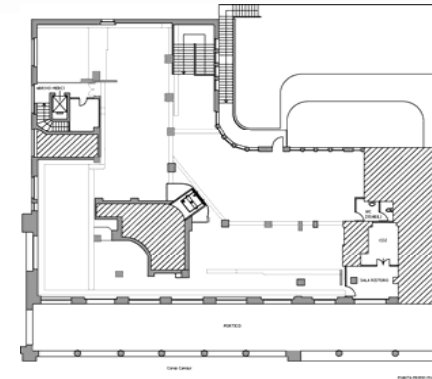

# BEL

BEL PROPERTIES

GRUPPO COIN

**NOVARA**  
CORSO CAVOUR, 2

Situato in Corso Cavour, centro storico della città di Novara, zona ad altissimo passaggio pedonale, il negozio, in posizione angolare che si affaccia sulle principali vie dello shopping, si sviluppa su quattro livelli per mq. 2910. Attualmente è locato a uno dei nomi di department stores più conosciuti nella realtà nazionale.

LOCATION		
CORSO CAVOUR, 2 – NOVARA (ITA)		
FLOOR	GLA/sq.m..	RENT/year
S1 - T - 1 - 2	2.910,00	€ 360.000,00
DESTINATION OF USE	TENANT	EXPIRY DATE
Retail Shop	Gruppo Coin	2023