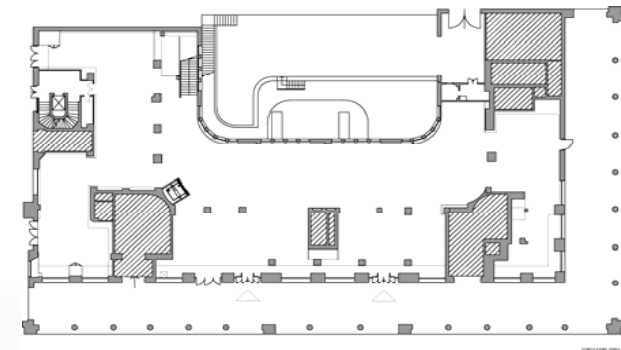

# BEL

BEL PROPERTIES

GRUPPO COIN

**NOVARA**  
CORSO CAVOUR, 2

Situato in Corso Cavour, centro storico della città di Novara, zona ad altissimo passaggio pedonale, il negozio, in posizione angolare che si affaccia sulle principali vie dello shopping, si sviluppa su quattro livelli per mq. 2910. Attualmente è locato a uno dei nomi di department stores più conosciuti nella realtà nazionale.

LOCATION		
CORSO CAVOUR, 2 – NOVARA (ITA)		
FLOOR	GLA/sq.m..	RENT/year
S1 - T - 1 - 2	2.910,00	€ 360.000,00
DESTINATION OF USE	TENANT	EXPIRY DATE
Retail Shop	Gruppo Coin	2023